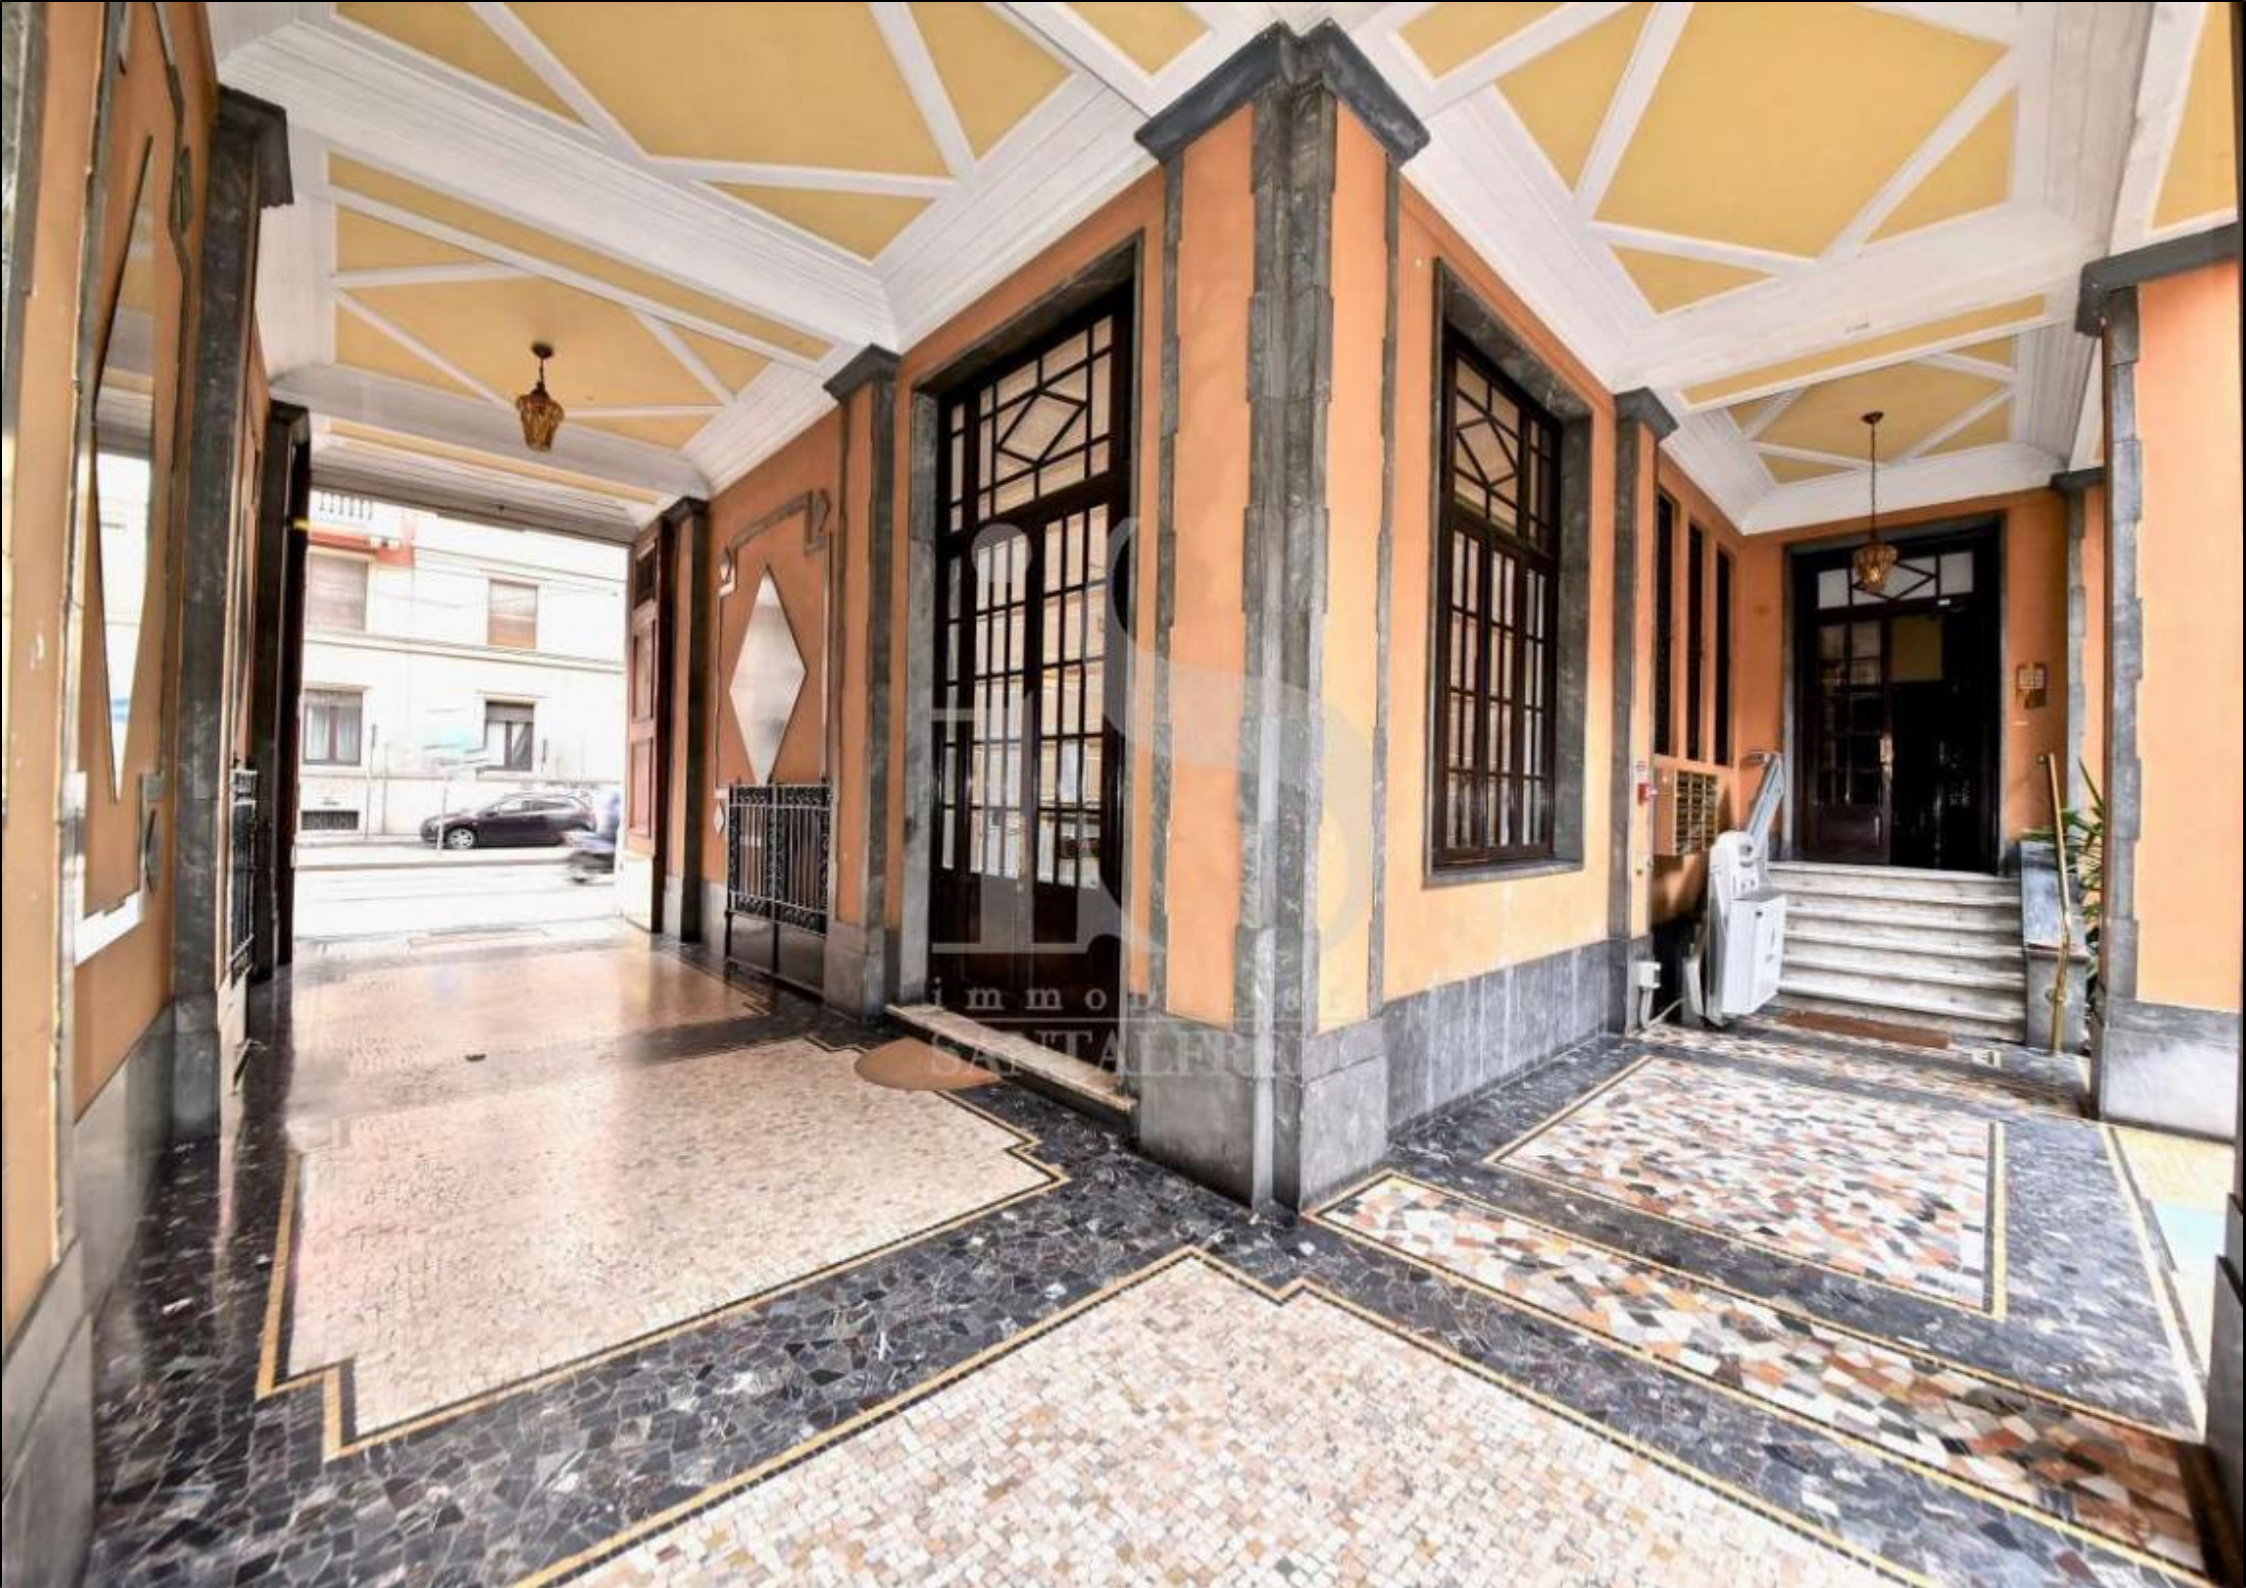

The image shows a perspective view of a hallway. On the right, a large, dark-stained wooden door with a brass kick plate is partially open. The wall is a warm terracotta color with dark grey stone or metal decorative borders. A large, dark, diamond-shaped decorative element is mounted on the wall. The ceiling is white with a yellow-painted geometric pattern. The floor is dark marble with a large, light-colored mosaic tile area. In the background, an open doorway leads to a courtyard with a building facade and a car.

# MILANO BOCCONI

547.000 €

---

*MILANO BOCCONI - LE ATMOSFERE DI UN PALAZZO D'EPOCA IN UN APPARTAMENTO RISTRUTTURATO A NUOVO. Una casa situata in un quartiere elegante e dinamico, in cui si mescolano edifici storici del XIX secolo a costruzioni dal tono più moderno; a breve distanza uno degli atenei più quotati in Europa, l'università ...*

## MILANO BOCCONI

*... Bocconi. Siamo all'interno di un palazzo d'epoca edificato agli inizi del '900, troverete un elegante mix tra soffitti alti e materiali pregiati che caratterizzano le parti comuni ...*