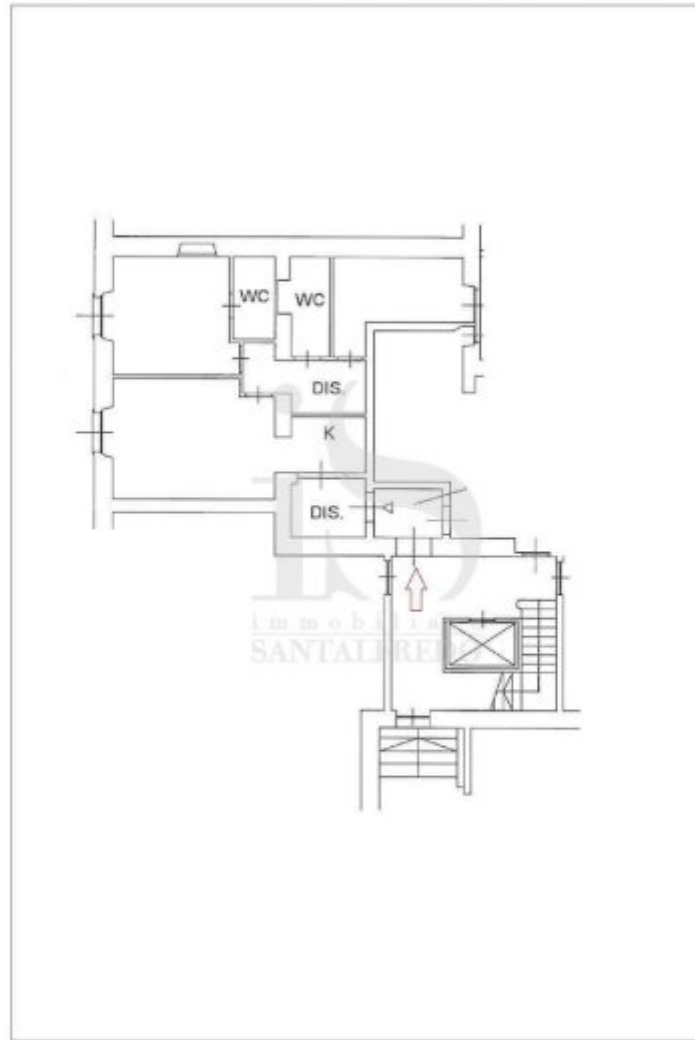

PLANIMETRIA